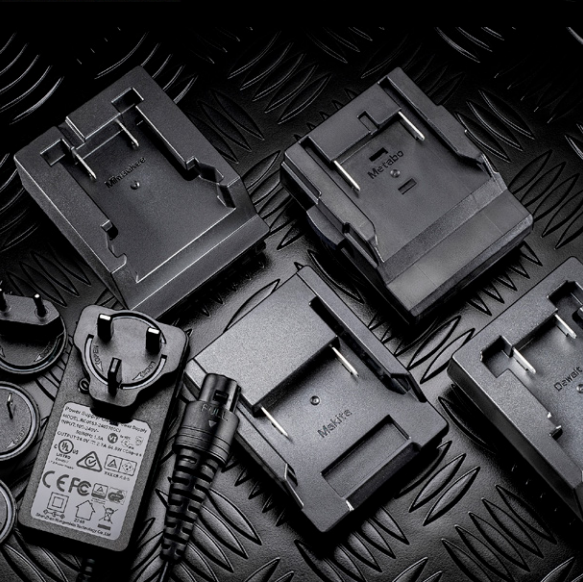

UNILITE

MTB-5300 | HYBRIDE WERKLICHT MET MULTI-BATTERIJ

- 5300 lumen 50W 6500K COB-LED
- Dual Power - oplaadbaar en op netstroom aangesloten
- Geschikt voor accu's tot 20 V 6,0 Ah van Milwaukee, De Walt, Makita en Metabo - 4 adapters meegeleverd
- Veilig deksel van het batterijcompartiment (let op: grotere 6,0 Ah-batterijen moeten mogelijk zonder deksel worden gebruikt)
- Supersterke, robuuste nylonconstructie
- Draaibare standaard met gaten voor bevestiging van statief/magneet
- 4 x dimstanden: 650 / 1350 / 2700 / 5300 lumen
- Geheugenschakelaar - onthoudt de laatst gebruikte modus
- Veilige automatische omschakeling van net naar batterij bij stroomuitval
- 2A USB Powerbank - werkt met elke geïnstalleerde batterij
- 4 x batterijniveau- en oplaadindicatoren
- Inclusief 5 meter oplader/voedingskabel voor zwaar gebruik (met EU, VK, VS en AU stekkers)
- Unilite 14,8V 5,2Ah accu apart verkrijgbaar (alleen Unilite accu kan via de lamp worden opgeladen)

ACCU Niet inbegrepen, kaal gereedschap
GEWICHT 1250g
DIMENSIES W 238 x H 257 x D 181mm

LET OP: looptijden gebaseerd op Unilite 5.2Ah accu

LUMEN 5300LM | LOOPTIJD ongeveer 2.5-16U | **STRAAL 95M | IP WAARDE IP65/IK07**